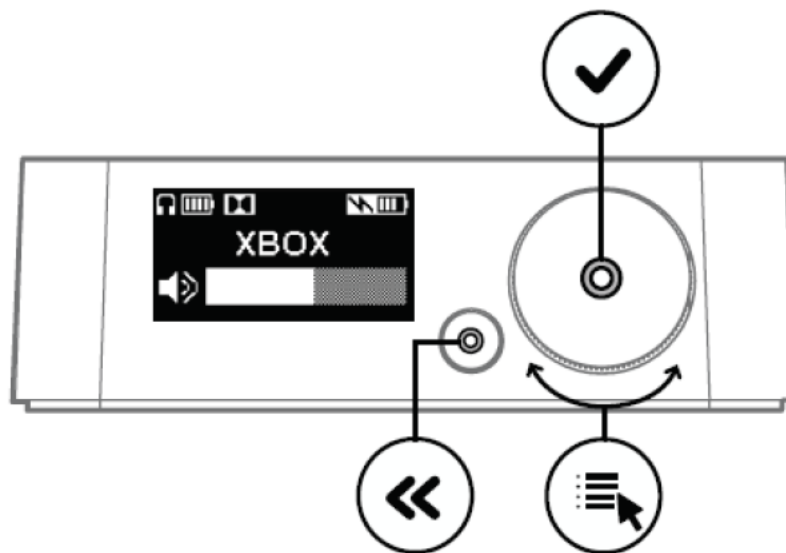

# SIBERIA 840

Инструкция

 steelseries

3.5mm 4 Pole      3.5mm 4 Pole

3.5mm      3.5mm

2.5mm      3.5mm

2.5mm      2.5mm

MAIN MENU  
AUDIO  
SOURCE