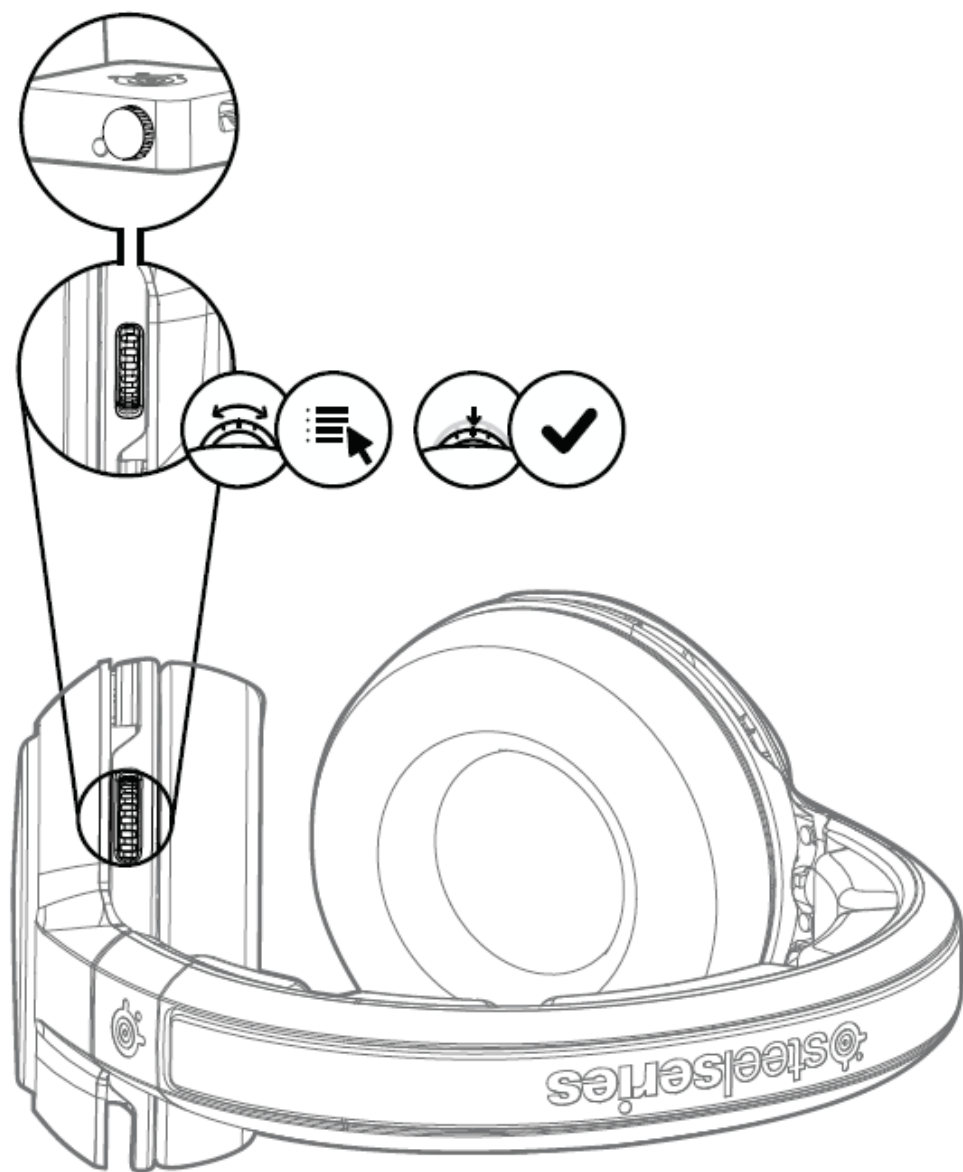

# SIBERIA 840

Инструкция

 steelseries

3.5mm 4 Pole      3.5mm 4 Pole

3.5mm      3.5mm

2.5mm      3.5mm

2.5mm      2.5mm

MAIN MENU  
AUDIO  
SOURCE