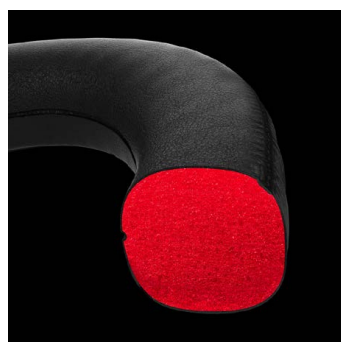

Надежная беспроводная гарнитура с длительным временем работы без подзарядки.

[Увеличить масштаб](#)

Избавьтесь от кабелей и воспользуйтесь преимуществами свободного перемещения с помощью беспроводной гарнитуры HyperX Cloud Flight™. Благодаря надежному беспроводному соединению геймерского уровня, длительному времени работы аккумулятора (30 ч¹) и фирменному комфорту HyperX с гарнитурой Cloud Flight вы сможете дольше играть без перерывов. Закрытая конструкция чашек создает эффект погружения, а стальной слайдер и высококачественная конструкция обеспечивают долговечность использования. Эта гарнитура, совместимая с ПК, PS4™ и PS4™ Pro, также работает с устройствами, поддерживающими проводное аудиосоединение 3,5 мм², с помощью включенного в комплект поставки кабеля. Чашки с углом поворота 90° удобно располагаются на шее во время перерывов и включают в себя удобные регуляторы светодиодных эффектов, отключения микрофона, питания и громкости. Благодаря съемному микрофону с шумоподавлением вас будет всегда хорошо слышно, при этом гарнитура Cloud Flight имеет сертификацию TeamSpeak и Discord.

Основные показатели:

- Беспроводная гарнитура геймерского уровня с длительным временем работы без подзарядки
- Фирменный комфорт HyperX
- Звук с эффектом погружения в игру
- Надежный регулируемый стальной ползунок
- Совместимость с ПК, PS4™ и PS4™ Pro
- Чашки с углом поворота 90° и светодиодными эффектами
- Интуитивно понятные регуляторы звука и микрофона
- Съемный микрофон с функцией шумоподавления

Беспроводная гарнитура геймерского уровня со сверхдлительным временем работы без подзарядки

Благодаря надежному беспроводному соединению и длительному времени работы аккумулятора (30 ч¹) вы сможете дольше играть без перерывов.

Фирменный комфорт HyperX

Комфорт сохраняется, даже если вы играете всю ночь.

Эффект погружения повышает качество игры

Кристально чистые низкие, средние и высокие частоты улучшают атмосферу игры.

Надежный регулируемый стальной ползунок