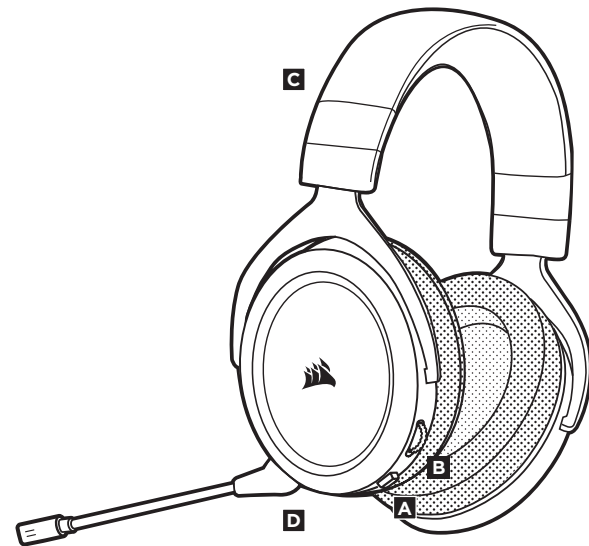

HS60

SURROUND

STEREO GAMING HEADSET WITH 7.1 SURROUND SOUND

- A** Гарнитура CORSAIR HS60 SURROUND
- B** USB-адаптер объемного звука 7.1
- C** Краткое руководство пользователя

- A** Кнопка
- B** Контроль громкости
- C** Регулировка размера оголовья
- D** Съёмный держатель микрофона

HS60 SURROUND — это многоплатформенная гарнитура, которая позволяет воспроизводить звук как в режиме стерео, так и в режиме объемного звука 7.1. В режиме стереозвука вы можете подключить 3,5-миллиметровый разъем к любому ПК, Mac, PlayStation 4, XBOX One*, Nintendo Switch или к мобильному устройству. Входящий в комплект USB-адаптер позволяет воспроизводить виртуальный объемный звук 7.1 на ПК.