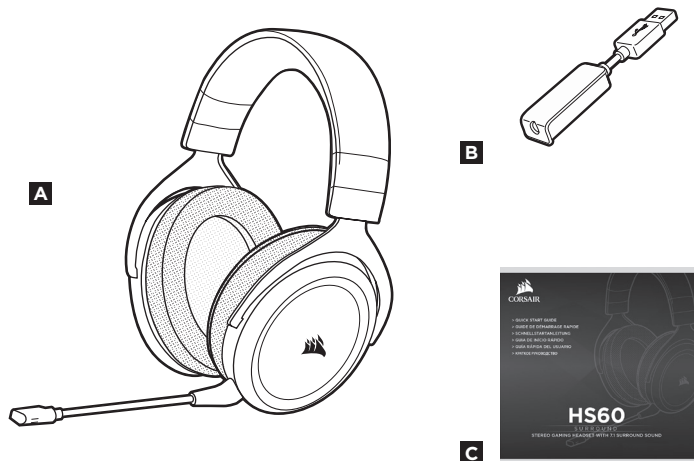

HS60

SURROUND

STEREO GAMING HEADSET WITH 7.1 SURROUND SOUND

- A** Гарнитура CORSAIR HS60 SURROUND
- B** USB-адаптер объемного звука 7.1
- C** Краткое руководство пользователя

- A** Кнопка
- B** Контроль громкости
- C** Регулировка размера оголовья
- D** Съёмный держатель микрофона

HS60 SURROUND — это многоплатформенная гарнитура, которая позволяет воспроизводить звук как в режиме стерео, так и в режиме объемного звука 7.1. В режиме стереозвука вы можете подключить 3,5-миллиметровый разъем к любому ПК, Mac, PlayStation 4, XBOX One*, Nintendo Switch или к мобильному устройству. Входящий в комплект USB-адаптер позволяет воспроизводить виртуальный объемный звук 7.1 на ПК.